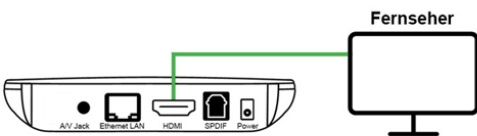

Installation der replay+ Box

1. Batterien in Fernbedienung einsetzen

2. replay+ Box mit Ethernetkabel zum Router verbinden

3. replay+ Box und Fernseher mit dem HDMI Kabel verbinden

4. replay+ Box mit Stromadapter verbinden