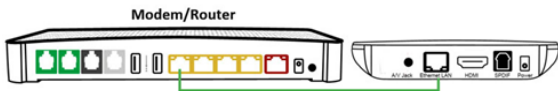

Installation der replay+ Box

1. Batterien in Fernbedienung einsetzen

2. replay+ Box mit Ethernetkabel zum Router verbinden

3. replay+ Box und Fernseher mit dem HDMI Kabel verbinden

4. replay+ Box mit Stromadapter verbinden