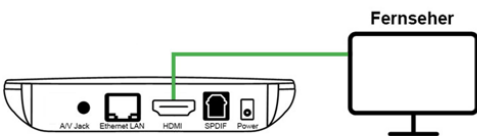

Installation der replay+ Box

1. Batterien in Fernbedienung einsetzen

2. replay+ Box mit Ethernetkabel zum Router verbinden

3. replay+ Box und Fernseher mit dem HDMI Kabel verbinden

4. replay+ Box mit Stromadapter verbinden