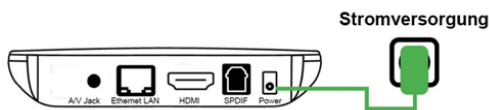

Installation der replay+ Box

1. Batterien in Fernbedienung einsetzen

2. replay+ Box mit Ethernetkabel zum Router verbinden

3. replay+ Box und Fernseher mit dem HDMI Kabel verbinden

4. replay+ Box mit Stromadapter verbinden